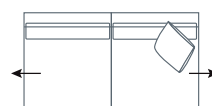

DIMENSIONS (CM)

L 224 x D 100 x H 81
4 Seater 1 Arm (LF/RF)

L 204 x D 100 x H 81
3 Seater 1 Arm (LF/RF)

L 184 x D 100 x H 81
2.5 Seater 1 Arm (LF/RF)

L 164 x D 100 x H 81
2 Seater 1 Arm (LF/RF)

L 90 x D 100 x H 81
Single Seater 1 Arm (LF/RF)

L 250 x D 100 x H 81
4 Seater 1 Arm (LF/RF)
Corner

L 230 x D 100 x H 81
3 Seater 1 Arm (LF/RF)
Corner

L 210 x D 100 x H 81
2.5 Seater 1 Arm (LR/RF)
Corner

L 206 x D 100 x H 81
4 Seater Bench

L 186 x D 100 x H 81
3 Seater Bench

L 166 x D 100 x H 81
2.5 Seater Bench

L 72 x D 100 x H 81
Single Bench

L 90 x D 164 x H 81
Chaise (LF/RF)

L 100 x D 186 x H 81
Corner Chaise (LF/RF)

L 100 x D 100 x H 81
Corner

L 154 x D 145 x H 81
Angle Chaise