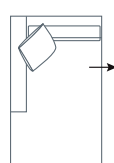

DIMENSIONS (CM)

L 224 x D 100 x H 81
4 Seater 1 Arm (LF/RF)

L 204 x D 100 x H 81
3 Seater 1 Arm (LF/RF)

L 184 x D 100 x H 81
2.5 Seater 1 Arm (LF/RF)

L 164 x D 100 x H 81
2 Seater 1 Arm (LF/RF)

L 90 x D 100 x H 81
Single Seater 1 Arm (LF/RF)

L 250 x D 100 x H 81
4 Seater 1 Arm (LF/RF)
Corner

L 230 x D 100 x H 81
3 Seater 1 Arm (LF/RF)
Corner

L 210 x D 100 x H 81
2.5 Seater 1 Arm (LR/RF)
Corner

L 206 x D 100 x H 81
4 Seater Bench

L 186 x D 100 x H 81
3 Seater Bench

L 166 x D 100 x H 81
2.5 Seater Bench

L 72 x D 100 x H 81
Single Bench

L 90 x D 164 x H 81
Chaise (LF/RF)

L 100 x D 186 x H 81
Corner Chaise (LF/RF)

L 100 x D 100 x H 81
Corner

L 154 x D 145 x H 81
Angle Chaise